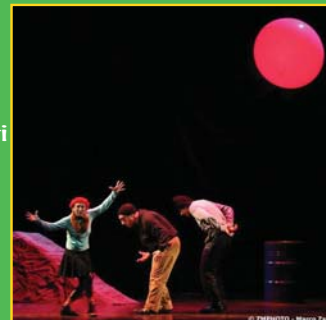

Venerdì 2 Marzo - ore 10.15

Eccentrici Dadarò

Per Sc: Secondaria di 1° Grado

### Per la strada

Fiaba per sole e luna

Con Rossella Rapisarda,  
Matteo Lanfranchi, Davide Visconti  
Drammaturgia: Bruno Stori  
Regia: Bruno Stori e  
Fabrizio Visconti  
Scenografie: Paride Pantaleone  
Costumi: Maria Micheli

L'esigenza di trovare un senso, il proprio senso di esistere: questo il tema dello spettacolo. Uno spettacolo dedicato ai Maestri, che inventano strade che prima non c'erano. Ai padri, che disegnano strade per i figli. Ai figli, che ne tracciano di nuove. Lo dedichiamo al "Maestro Fellini" ed al suo film, "La strada", che racconta di gente che un po' ci assomiglia. Lo dedichiamo ai nostri padri, che hanno passato tanto tempo ad immaginarsi per noi un futuro che poi non abbiamo seguito. Lo dedichiamo a tutti quei ragazzi che all'apparire dell'adolescenza hanno voglia di sollevare la polvere delle strade per cercare la propria strada; alla cosiddetta "età difficile", quell'età in cui tutto è estremo.